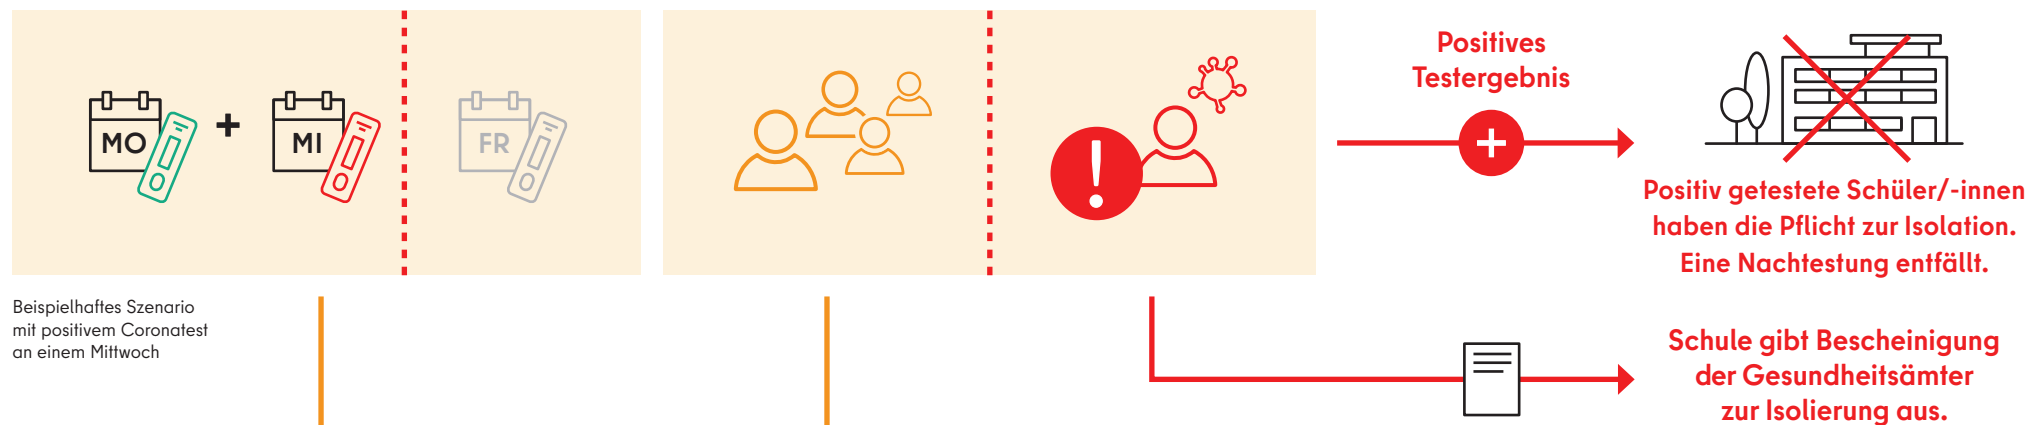

TEST-TO-STAY FÜR BERLINER SCHULEN

(Voraussichtlich ab 21. Februar 2022)

Kein Coronafall in der Lerngruppe/Kurs

Coronafall in der Lerngruppe/Kurs

* Bei einem neuen positiven Fall in der Lerngruppe/Kurs beginnt die Fünftage-Testung von vorn.